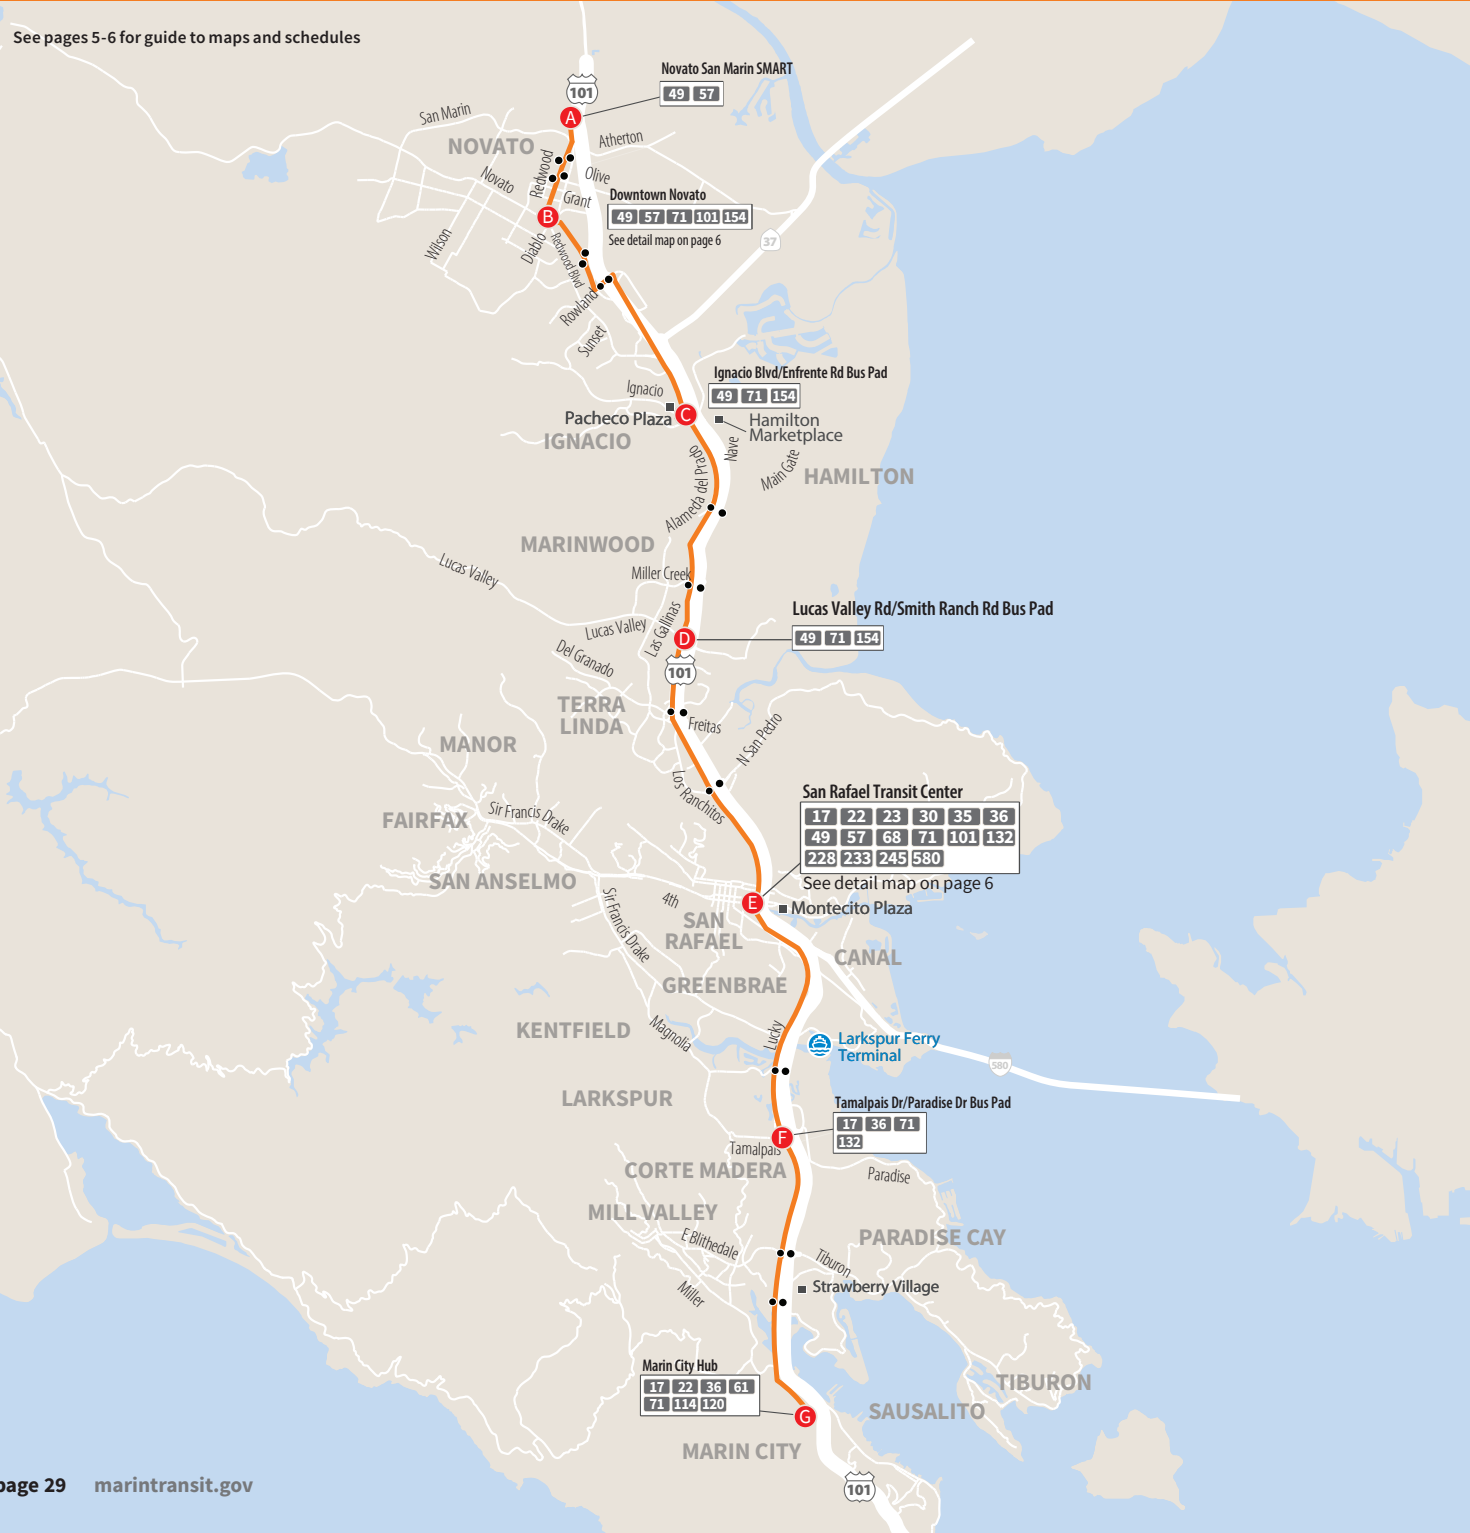

See pages 5-6 for guide to maps and schedules

Monday-Friday *Lunes - Viernes*

Southbound to Marin City

	A Novato San Marin SMART Station	B Downtown Novato Redwood Bl & Grant Av	C Enfrente Rd & Salvatore Dr	D Hwy 101 @ Lucas Valley Rd Bus Pad	E Arrive San Rafael Transit Center / Depart San Rafael Transit Center	F Hwy 101 @ Tamalpais Dr Bus Pad	G Marin City Donahue & Lemers
AM	5:30	5:35	5:42	5:47	5:55	6:00	6:15
	6:00	6:05	6:12	6:17	6:25	6:30	6:45
	6:20	6:25	6:32	6:37	6:55	7:00	7:15
	6:38	6:43	6:55	7:07	7:25	7:30	7:45
	7:03	7:08	7:20	7:35	7:55	8:00	8:15
	7:33	7:38	7:50	8:05	8:25	8:30	8:45
	8:08	8:13	8:25	8:37	8:55	9:00	9:15
	8:38	8:43	8:55	9:07	9:25	9:30	9:45
	9:25	9:30	9:42	9:47	9:55	10:00	10:13
	10:00	10:05	10:12	10:17	10:25	10:30	10:43
	10:30	10:35	10:42	10:47	10:55	11:00	11:13
	11:00	11:05	11:12	11:17	11:25	11:30	11:43
	11:30	11:35	11:42	11:47	11:55	12:00	12:13
PM	12:00	12:05	12:12	12:17	12:25	12:30	12:43
	12:30	12:35	12:42	12:47	12:55	1:00	1:13
	1:00	1:05	1:12	1:17	1:25	1:30	1:43
	1:30	1:35	1:42	1:47	1:55	2:00	2:13
	2:00	2:05	2:12	2:17	2:25	2:30	2:43
	2:30	2:35	2:42	2:47	2:55	3:00	3:13
	2:54	2:59	3:08	3:15	3:25	3:30	3:43
	3:24	3:29	3:38	3:45	3:55	4:00	4:13
	3:58	4:03	4:10	4:15	4:25	4:30	4:43
	4:28	4:33	4:40	4:45	4:55	5:00	5:13
	4:54	4:59	5:08	5:15	5:25	5:30	5:43
	5:24	5:29	5:38	5:45	5:55	6:00	6:13
	5:54	5:59	6:08	6:15	6:25	6:30	6:43
	6:30	6:35	6:42	6:47	6:55	7:00	7:13
	7:00	7:05	7:12	7:17	7:25	7:30	7:43
	7:30	7:35	7:42	7:47	7:55	8:00	8:13
	8:30	8:35	8:42	8:47	8:55	9:00	9:13
	9:30	9:35	9:42	9:47	9:55	10:00	10:13
	10:30	10:35	10:42	10:47	10:55	11:00	11:13

Northbound to Novato

	G Marin City Donahue & Lemers	F Hwy 101 @ Paradise Dr Bus Pad	E Arrive San Rafael Transit Center / Depart San Rafael Transit Center	D Hwy 101 @ Smith Ranch Rd Bus Pad	C Hwy 101 @ Ignacio Blvd Bus Pad	B Downtown Novato Redwood Bl & Grant Av	A Novato San Marin SMART Station
AM	6:03	6:10	6:25	6:30	6:38	6:42	6:53
	6:33	6:40	6:55	7:00	7:08	7:12	7:23
	7:03	7:10	7:25	7:30	7:38	7:42	7:53
	7:33	7:40	7:55	8:00	8:08	8:12	8:23
	8:03	8:10	8:25	8:30	8:38	8:42	8:53
	8:33	8:40	8:55	9:00	9:08	9:12	9:23
	9:03	9:10	9:25	9:30	9:38	9:43	9:55
	9:33	9:40	9:55	10:00	10:08	10:13	10:25
	10:03	10:10	10:25	10:30	10:38	10:43	10:55
	10:33	10:40	10:55	11:00	11:08	11:13	11:25
	11:03	11:10	11:25	11:30	11:38	11:43	11:55
PM	11:33	11:40	11:55	12:00	12:08	12:13	12:25
	12:03	12:10	12:25	12:30	12:38	12:43	12:55
	12:33	12:40	12:55	1:00	1:08	1:13	1:25
	1:03	1:10	1:25	1:30	1:38	1:43	1:55
	1:33	1:40	1:55	2:00	2:08	2:13	2:25
	2:03	2:10	2:25	2:30	2:38	2:43	2:55
	2:28	2:37	2:55	3:00	3:08	3:15	3:28
	2:58	3:07	3:25	3:30	3:38	3:45	3:57
	3:28	3:37	3:55	4:00	4:10	4:17	4:30
	3:56	4:05	4:25	4:30	4:38	4:45	4:58
	4:26	4:35	4:55	5:00	5:08	5:15	5:29
	4:56	5:05	5:25	5:30	5:38	5:45	5:59
	5:26	5:35	5:55	6:00	6:08	6:13	6:26
	6:00	6:08	6:25	6:30	6:38	6:43	6:56
	6:30	6:38	6:55	7:00	7:08	7:12	7:23
	7:03	7:10	7:25	7:30	7:38	7:42	7:53
	7:33	7:40	7:55	8:00	8:08	8:12	8:23
	8:33	8:40	8:55	9:00	9:08	9:12	9:23
	9:33	9:40	9:55	10:00	10:08	10:12	10:23
	10:33	10:40	10:55	11:00	11:08	11:12	11:23
AM	11:33	11:40	11:55	12:00	12:08	12:12	12:23